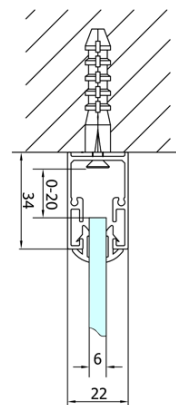

Produktový list

Objednací kód: **EL1910EL3115**

EASY LINE obdélníkový sprchový kout 1000x700mm,
skládací dveře, L/P varianta, čiré sklo

Type	EL1970	EL1980	EL1990	EL1910
B	686~726	786~826	886~926	986~1026
C	390	480	550	625