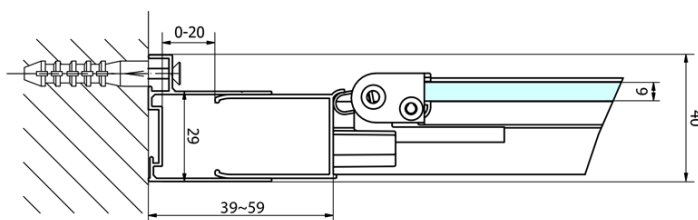

Produktový list

Objednací kód: **EL1910EL3115**

EASY LINE obdélníkový sprchový kout 1000x700mm,
skládací dveře, L/P varianta, čiré sklo

Type	EL1970	EL1980	EL1990	EL1910
B	686~726	786~826	886~926	986~1026
C	390	480	550	625