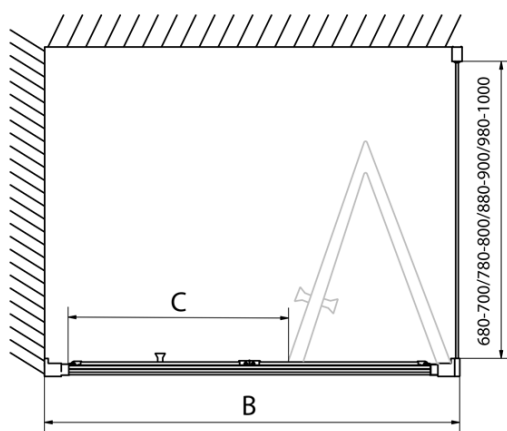

Produktový list

Objednací kód: **EL1910EL3115**

EASY LINE obdélníkový sprchový kout 1000x700mm,
skládací dveře, L/P varianta, čiré sklo

Type	EL1970	EL1980	EL1990	EL1910
B	686~726	786~826	886~926	986~1026
C	390	480	550	625